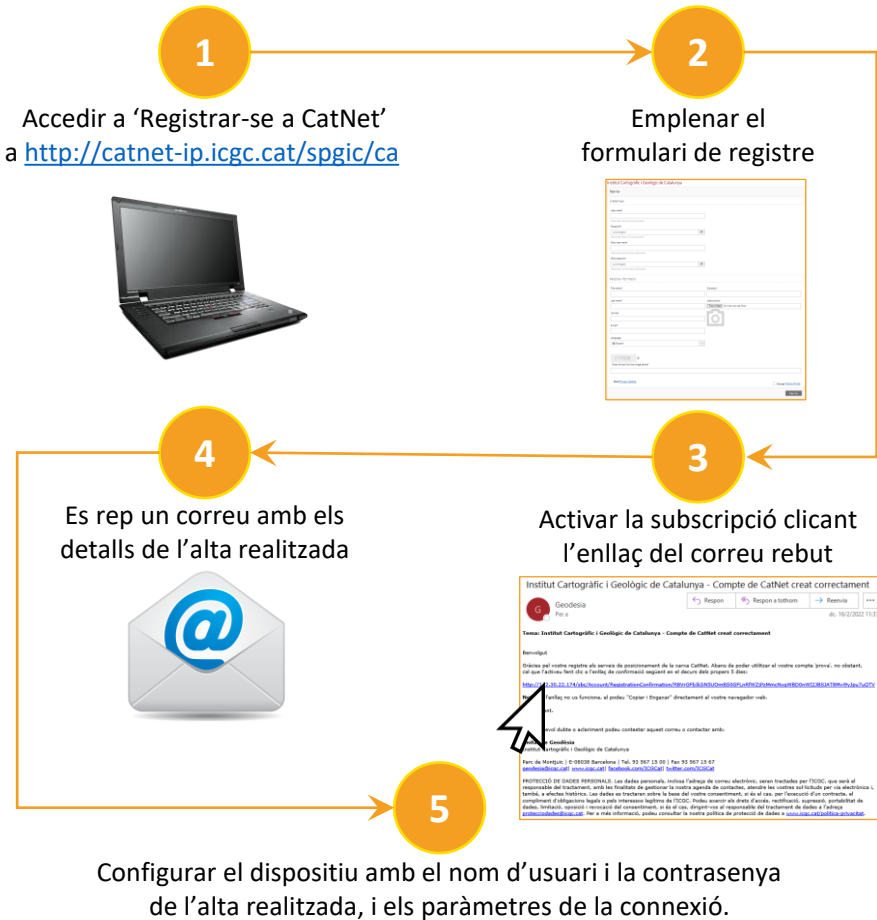

COM ES PODEN UTILITZAR?

QUINS SÓN ELS PARÀMETRES DE LA CONNEXIÓ?

URL / IP del caster	catnet-ip.icgc.cat (recomanat) o 84.88.72.26 (alternatiu)
Port	2101

La llicència *Creative Commons* que regeix la informació de l'ICGC és la de [Reconeixement 4.0 Internacional](https://creativecommons.org/licenses/by/4.0/), coneguda com a CC BY 4.0.

Seu de l'Institut Cartogràfic i Geològic de Catalunya
Parc de Montjuïc / E-08038 Barcelona
Telèfon (+34) 93 567 15 00

Centre de Suport Territorial Pirineus
Passeig de Pompeu Fabra, 21 / E-25620 Tremp
Telèfon (+34) 973 65 08 30