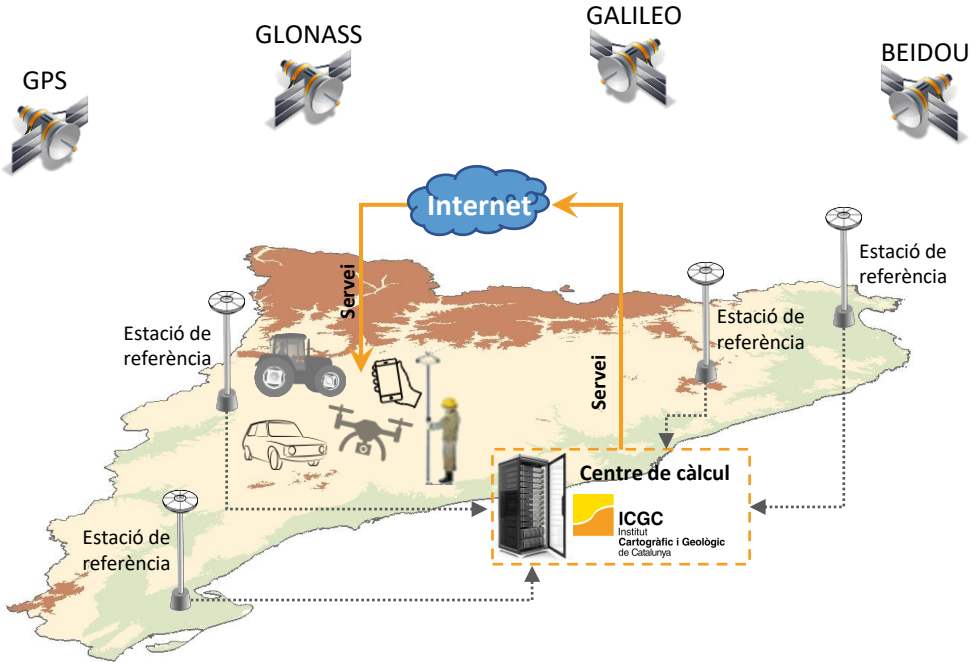

COM FUNCIONEN?

QUINA ÉS LA COBERTURA?

- 16 estacions de CatNet
- 15 est. col·laboradores
- +25 anys operant estacions
- +15 anys proveint servei
- +1000 usuaris anuals actius
- +290K hores/any de servei
- 24/7 disponibilitat de servei

EN QUINS FORMATS ES DIFONEN?

Els serveis de posicionament de la xarxa CatNet es difonen en diferents formats, per afavorir la compatibilitat amb la majoria de receptors del mercat:

- **Formats disponibles:** RTCM 3.2 MSM5 / RTCM 3.1 / RTCM 2.3 / CMR+

- **Precisió mètrica i decimètrica:**

Servei*2	Tipus	Constel·lacions	Format
VRS2_DGNSS	Xarxa	GPS + GLO	RTCM 2.3
XXXX2_DGNSS	Estació	GPS + GLO	RTCM 2.3

on XXXX és l'identificador d'una estació CatNet: AVEL, BELL, BEUD, CASE, CREU, EBRE, ESCO, GARR, LLEI, LLIV, MARE, PLAN, REUS, SBAR, SONA, SORG.

*2: Pot ser que alguns receptors identifiquin el servei emprant altres nomenclatures com, per exemple: "Mount point", "Mountpoint", "Data stream" "Stream", "Punto de montaje", "Punto de anclaje", "Servicio".