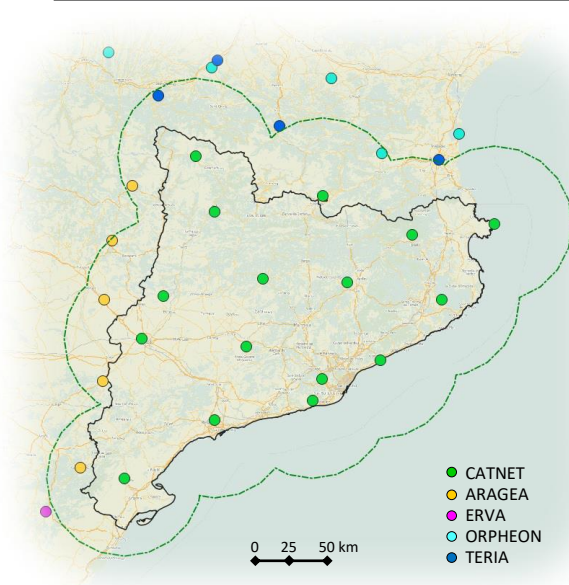

COM FUNCIONEN?

QUINA ÉS LA COBERTURA?

- 16 estacions de CatNet
- 15 est. col·laboradores
- +25 anys operant estacions
- +15 anys proveint servei
- +1000 usuaris anuals actius
- +290K hores/any de servei
- 24/7 disponibilitat de servei